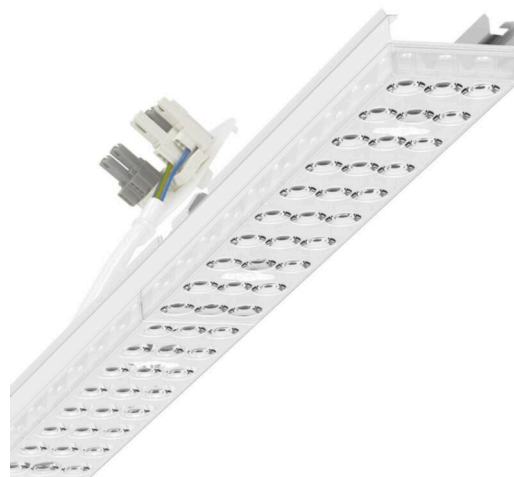

прибородержатель переменный - Individual.Lens.Optic - прямой, очень широко направленный свет - без видимых стыков

Ламподержатель из оцинкованного стального профиля, поверхность покрыта лаком на полиэфирной смоле. Крепление без инструментов с нажимными затворами, встроенными в конструкцию, обеспечивают защиту от кражи и взлома. В несущей трековой шине позиционируется по-разному. Цвет корпуса белый стандартный для электротехники RAL 9016; Распределение света прямой, очень широко направленный свет через Individual.Lens.Optic из пластика ПММА, Оптика отдельных линз делает сборку и установку предельно удобными, плоскость легко чистится. Тройные ряды из отдельных линз, идеально согласованные с лампо-/прибородержателями, обеспечивают цельный вид без стыков и неравномерностей, UGR (4H/8H) 23.9. Нагревостойкие провода, включая присоединительный провод длиной 1 м и втычную деталь для быстрой сборки с выбором фаз без помощи инструментов и искателем. Сменные блоки, позволяющие легко модернизировать освещение, существенно продлевают срок службы всей осветительной установки.

## Оптика

Оснастка	LED, цветопередача/оттенок света CRI ≥ 80 / 4000K
Допуск для координаты цветности (MacAdam)	3SDCM
Фотобиологическая безопасность (светильник)	RG1
Номинальный световой поток	9225lm
Срок службы LED	50000h L80/B10 (Tq 35°C)
светоотдача светильников	175lm/W
Угол излучения	105° (C0) / 105° (C90)
UGR поп./вдоль	23.6 / 23.9

## DEEP-LINK

<https://www.regiolux.de/ru/article/18584306650>

Ссылка	LED 9000lm 840
ηLB	100 %
Φ ↓/↑	98 % / 2 %
UGR поп./вдоль	23.6 / 23.9

## размеры

<b>L</b>	1531 mm	Длина
<b>В</b>	55 mm	Ширина
<b>Н</b>	37 mm	Высота