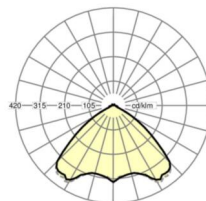

параметры

номер заказа	18584306650
код EAN	4020863362523
номер таможенного тарифа	94051190
Знак прохождения контроля	IP 20, класс защиты I, ENEC10 VDE, F, HACCP DIN10500/Food/IFS-пригодность для применения/BRC, Indoor, CE
Степень ударопрочности IK	IK03 (-20°C bis 35°C)
Температура окружающей среды	ta -20°C в 35°C
Особые свойства	Готовность к IoT «Ready for IoT»
Гарантийный срок	5 лет
Государственные программы поддержки	BEG - государственные субсидии для энергосберегающих зданий (действительна только для Германии)

электротехника

Балласт	Электронный драйвер DALI2 (1 штука)
Мощность системы	53W
сетевое напряжение	230V/50Hz
автоматический предохранитель (пусковой ток)	13 штук/B10, 22 штук/B16, 21 штук/C10, 36 штук/C16
класс энергосбережения/Источник света	C

Оптика

Оснастка	LED, цветопередача/оттенок света CRI ≥ 80 / 4000K
Допуск для координаты цветности (MacAdam)	3SDCM
Фотобиологическая безопасность (светильник)	RG1
Номинальный световой поток	9225lm
Срок службы LED	50000h L80/B10 (Tq 35°C)
светоотдача светильников	175lm/W
Угол излучения	105° (C0) / 105° (C90)
UGR поп./вдоль	23.6 / 23.9

DEEP-LINK

<https://www.regiolux.de/ru/article/18584306650>

Ссылка	LED 9000lm 840
ηLB	100 %
Φ ↓/↑	98 % / 2 %
UGR поп./вдоль	23.6 / 23.9