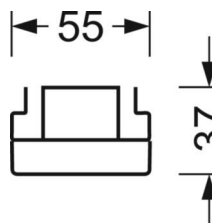

## Оптика

Оснастка	LED, цветопередача/оттенок света CRI ≥ 80 / 4000K
Допуск для координаты цветности (MacAdam)	3SDCM
Фотобиологическая безопасность (светильник)	RG1
Номинальный световой поток	9225lm
Срок службы LED	50000h L80/B10 (Tq 35°C)
светоотдача светильников	175lm/W
Угол излучения	105° (C0) / 105° (C90)
UGR поп./вдоль	23.6 / 23.9

## Механика

**цвет корпуса** белый стандартный для электротехники RAL 9016

**размеры (LxWxH/DxH)** 1531mm x 55mm x 37mm

**вес (нетто)** 2kg

**Вид монтажа** сборка трековых систем, Установка потолочной монтажной шины, Установка потолочной монтажной рейки на Т-систему, Узел крепления маятниковой рейки на цепи, Установка маятниковой монтажной шины на стальном тросе

## размеры

<b>L</b>	1531 mm	Длина
<b>В</b>	55 mm	Ширина
<b>Н</b>	37 mm	Высота