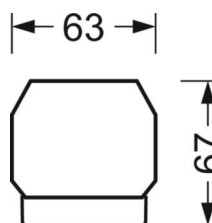

## Механика

**цвет корпуса** белый стандартный для электротехники RAL 9016

**размеры (LxWxH/DxH)** 1531mm x 55mm x 37mm

**вес (нетто)** 2kg

**Вид монтажа** сборка трековых систем, Установка потолочной монтажной шины, Установка потолочной монтажной рейки на Т-систему, Узел крепления маятниковой рейки на цепи, Установка маятниковой монтажной шины на стальном тросе

## размеры

<b>L</b>	1531 mm	Длина
<b>В</b>	55 mm	Ширина
<b>Н</b>	37 mm	Высота